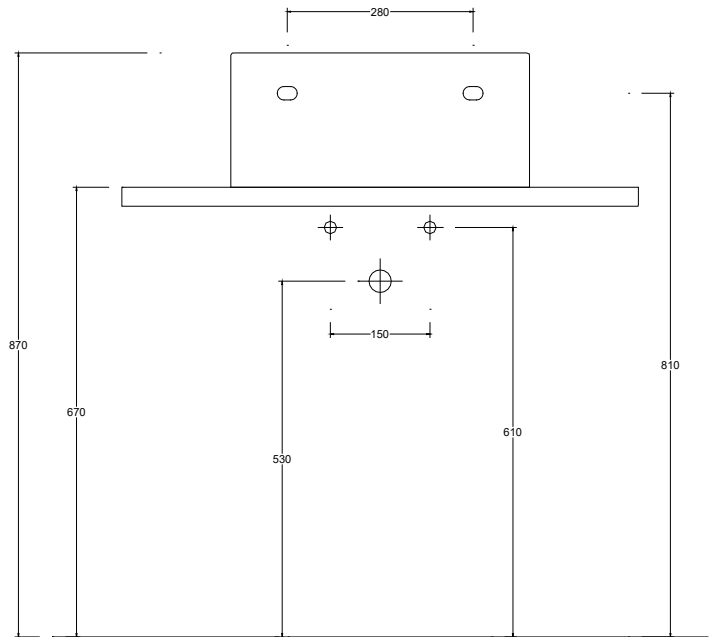

Lavabo in ceramica da appoggio e sospeso senza troppopieno, quattro lati smaltati. Piletta esclusa.

Countertop and wall-hung ceramic washbasin without overflow, four enamelled sides. Drain not included.

Installazione Installation	Appoggio Countertop	Dimensioni Dimension	45 x 45 x 20h cm
	Sospeso fori pretracciati Wall-hung pre-marked holes	Peso Weight	14,50 kg
Troppo pieno Overflow	Troppopieno nascosto With hidden overflow	Capienza vasca Tank capacity	8,00 Lt
Piletta Drain	Up & Down ø 7,2cm	Fissaggi Hardware	Inclusi Included
Smaltatura Enamelled	4 Lati 4 Sides	Pallet	100 x 120 x h160 → 18 pz. 100 x 120 x h220 → 24 pz.

CE EN 14688 - CL00

Sezione A-A
Section A-A

Vista superiore
Top view

Vista posteriore
Back view

■ Dima di taglio

NB Le misure indicate possono subire una variazione dello 0,8 % circa, dovuta ad un'usura degli stampi o a piccole variazioni delle caratteristiche tecniche relative alle materie prime che compongono l'impasto.
NB Dimensions shown are subject to a variation of about 0,8 % due to wear of molds or because of small changes in the technical specification of the raw materials of the dough.