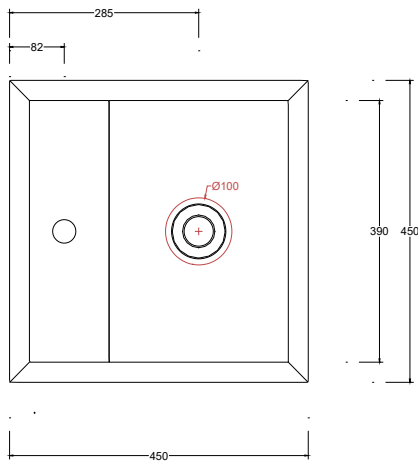

Lavabo in ceramica da appoggio e sospeso senza troppopieno, quattro lati smaltati. Piletta esclusa.

Countertop and wall-hung ceramic washbasin without overflow, four enamelled sides. Drain not included.

Installazione Installation	Appoggio Countertop	Dimensioni Dimension	45 x 45 x 20h cm
	Sospeso fori pretracciati Wall-hung pre-marked holes	Peso Weight	14,50 kg
Troppo pieno Overflow	Troppopieno nascosto With hidden overflow	Capienza vasca Tank capacity	8,00 Lt
Piletta Drain	Up & Down ø 7,2cm	Fissaggi Hardware	Inclusi Included
Smaltatura Enamelled	4 Lati 4 Sides	Pallet	100 x 120 x h160 → 18 pz. 100 x 120 x h220 → 24 pz.

CE EN 14688 - CL00

Sezione A-A
Section A-A

Vista superiore
Top view

Vista posteriore
Back view

■ Dima di taglio

NB Le misure indicate possono subire una variazione dello 0,8 % circa, dovuta ad un'usura degli stampi o a piccole variazioni delle caratteristiche tecniche relative alle materie prime che compongono l'impasto.
NB Dimensions shown are subject to a variation of about 0,8 % due to wear of molds or because of small changes in the technical specification of the raw materials of the dough.