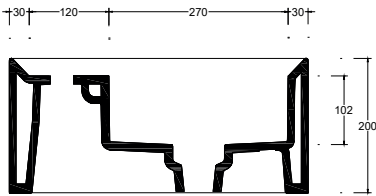

Lavabo in ceramica da appoggio e sospeso senza troppopieno, quattro lati smaltati. Piletta esclusa.

Countertop and wall-hung ceramic washbasin without overflow, four enamelled sides. Drain not included.

Installazione Installation	Appoggio Countertop	Dimensioni Dimension	45 x 45 x 20h cm
	Sospeso fori pretracciati Wall-hung pre-marked holes	Peso Weight	14,50 kg
Troppo pieno Overflow	Troppopieno nascosto With hidden overflow	Capienza vasca Tank capacity	8,00 Lt
Piletta Drain	Up & Down ø 7,2cm	Fissaggi Hardware	Inclusi Included
Smaltatura Enamelled	4 Lati 4 Sides	Pallet	100 x 120 x h160 → 18 pz. 100 x 120 x h220 → 24 pz.

CE EN 14688 - CL00

Sezione A-A
Section A-A

Vista superiore
Top view

Vista posteriore
Back view

■ Dima di taglio

NB Le misure indicate possono subire una variazione dello 0,8 % circa, dovuta ad un'usura degli stampi o a piccole variazioni delle caratteristiche tecniche relative alle materie prime che compongono l'impasto.
NB Dimensions shown are subject to a variation of about 0,8 % due to wear of molds or because of small changes in the technical specification of the raw materials of the dough.